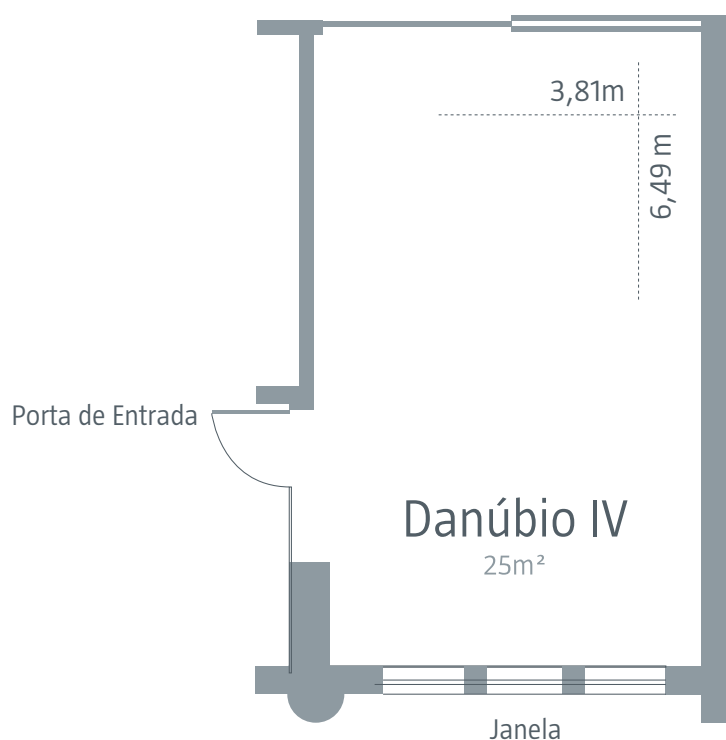

PISO 1 . SALA DANÚBIO I

**Dimensões**

Área: 60 m²
 Coluna: 2
 Comprimento: 8,17 m
 Largura: 7,32 m
 Altura (pé-direito): 2,35 m

Acessos

Nº portas: 1
 Altura da porta: 2 m
 Largura da porta: 0,67 m

Climatização e Iluminação

Capacidade

Teatro	Escola	Cabaret	Mesa U	Cocktail	Banquete
40	25	-	20	-	-

PISO 1 . SALA DANÚBIO II

**Dimensões**

Área: 56 m²
 Coluna: 2
 Comprimento: 8,15 m
 Largura: 6,9 m
 Altura (pé-direito): 2,35 m

Acessos

Área: 114 m²
 Coluna: 4
 Comprimento: 16,35 m
 Largura: 7 m
 Altura (pé-direito): 2,35 m

Acessos

Nº portas: 2
 Altura da porta: 2 m
 Largura da porta: 0,67 m

Climatização e Iluminação

Climatizado: Automático
 Luz natural: Sim
 Blackout: Sim

PISO 1 . SALA DANÚBIO IV

**Dimensões**

Área: 25 m²
 Coluna: Não tem
 Comprimento: 6,49 m
 Largura: 3,81 m
 Altura (pé-direito): 2,35 m

Acessos

Nº portas: 1
 Altura da porta: 2 m
 Largura da porta: 0,69 m

Climatização e Iluminação