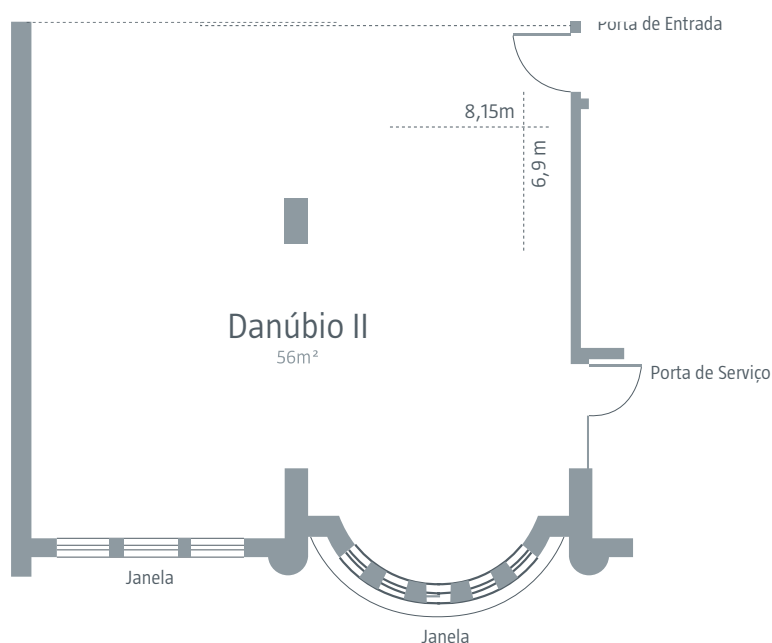

PISO 1 . SALA DANÚBIO I

**Dimensões**

Área: 60 m²
 Coluna: 2
 Comprimento: 8,17 m
 Largura: 7,32 m
 Altura (pé-direito): 2,35 m

Acessos

Nº portas: 1
 Altura da porta: 2 m
 Largura da porta: 0,67 m

Climatização e Iluminação

Capacidade

Teatro	Escola	Cabaret	Mesa U	Cocktail	Banquete
40	25	-	20	-	-

PISO 1 . SALA DANÚBIO II

**Dimensões**

Área: 56 m²
 Coluna: 2
 Comprimento: 8,15 m
 Largura: 6,9 m
 Altura (pé-direito): 2,35 m

Acessos

PISO 1 . SALA DANÚBIO IV

**Dimensões**

Área: 25 m²
 Coluna: Não tem
 Comprimento: 6,49 m
 Largura: 3,81 m
 Altura (pé-direito): 2,35 m

Acessos

Nº portas: 1
 Altura da porta: 2 m
 Largura da porta: 0,69 m

Climatização e Iluminação