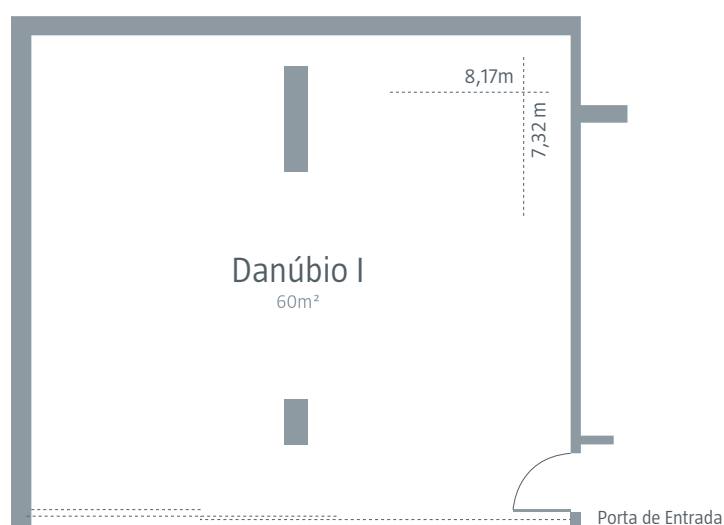

PISO 1 . SALA DANÚBIO I

**Dimensões**

Área: 60 m²
 Coluna: 2
 Comprimento: 8,17 m
 Largura: 7,32 m
 Altura (pé-direito): 2,35 m

Acessos

Nº portas: 1
 Altura da porta: 2 m
 Largura da porta: 0,67 m

Climatização e Iluminação

Capacidade

Teatro	Escola	Cabaret	Mesa U	Cocktail	Banquete
40	25	-	20	-	-

PISO 1 . SALA DANÚBIO II

**Dimensões**

Área: 56 m²
 Coluna: 2
 Comprimento: 8,15 m
 Largura: 6,9 m
 Altura (pé-direito): 2,35 m

Acessos

Área: 114 m²
 Coluna: 4
 Comprimento: 16,35 m
 Largura: 7 m
 Altura (pé-direito): 2,35 m

Acessos

Nº portas: 2
 Altura da porta: 2 m
 Largura da porta: 0,67 m

Climatização e Iluminação

Climatizado: Automático
 Luz natural: Sim
 Blackout: Sim

PISO 1 . SALA DANÚBIO IV

**Dimensões**

Área: 25 m²
 Coluna: Não tem
 Comprimento: 6,49 m
 Largura: 3,81 m
 Altura (pé-direito): 2,35 m

Acessos

Nº portas: 1
 Altura da porta: 2 m
 Largura da porta: 0,69 m

Climatização e Iluminação