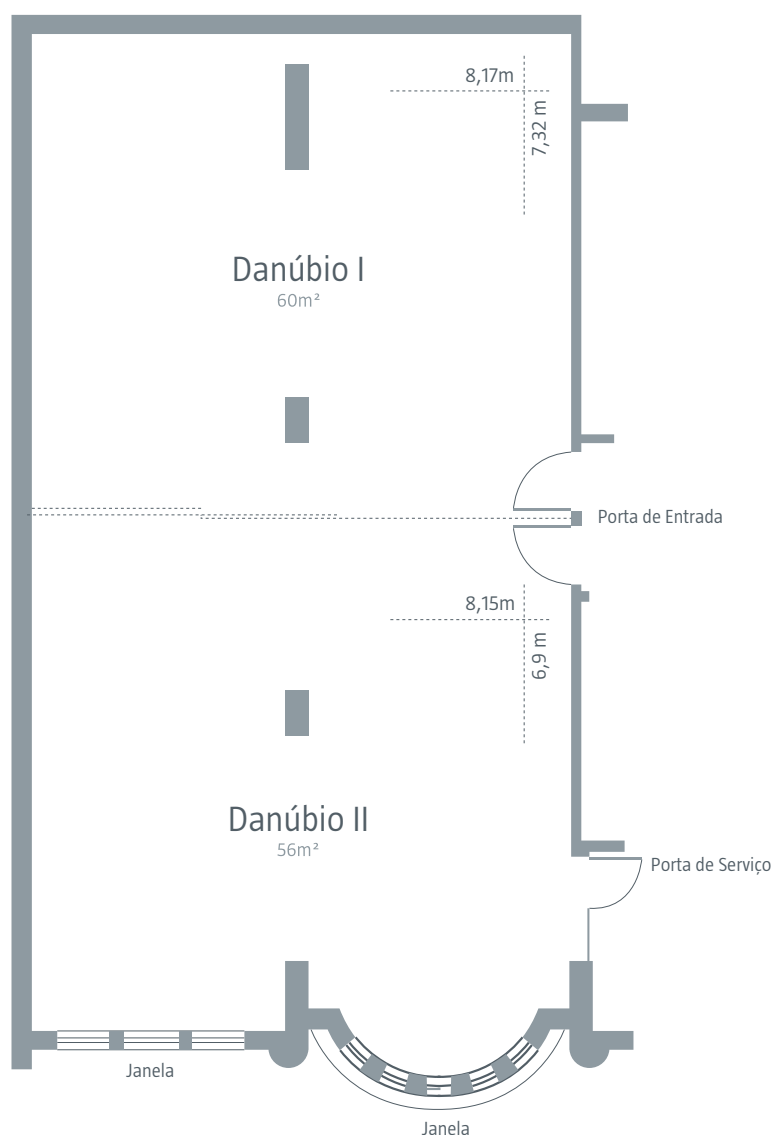

PISO 1 . SALA DANÚBIO I E II

Dimensões

Área: 114 m²
Coluna: 4
Comprimento: 16,35 m
Largura: 7 m
Altura (pé-direito): 2,35 m

Acessos

Nº portas: 2
Altura da porta: 2 m
Largura da porta: 0,67 m

Climatização e Iluminação

Climatizado: Automático
Luz natural: Sim
Blackout: Sim

Dados e Voz

Ligação ISDN: Não
Ligação telefónica: Sim

Ligações

Nº tomadas eléctricas: 18
Nº Antenas TV: 4
Nº tomadas de telefone: 7
Nº de tomadas de internet: 7
Voltagem: 220 watts
Amperes: 16

Equipamento disponibilizado incluído no preço:

Ecrã, flipchart, águas minerais, blocos de apontamentos, canetas e rebuçados.

Equipamento disponibilizado não incluído no preço:

Datashow e equipamento de audiovisual.

Capacidade

Teatro	Escola	Cabaret	Mesa U	Cocktail	Banquete
100	60	-	40	-	120